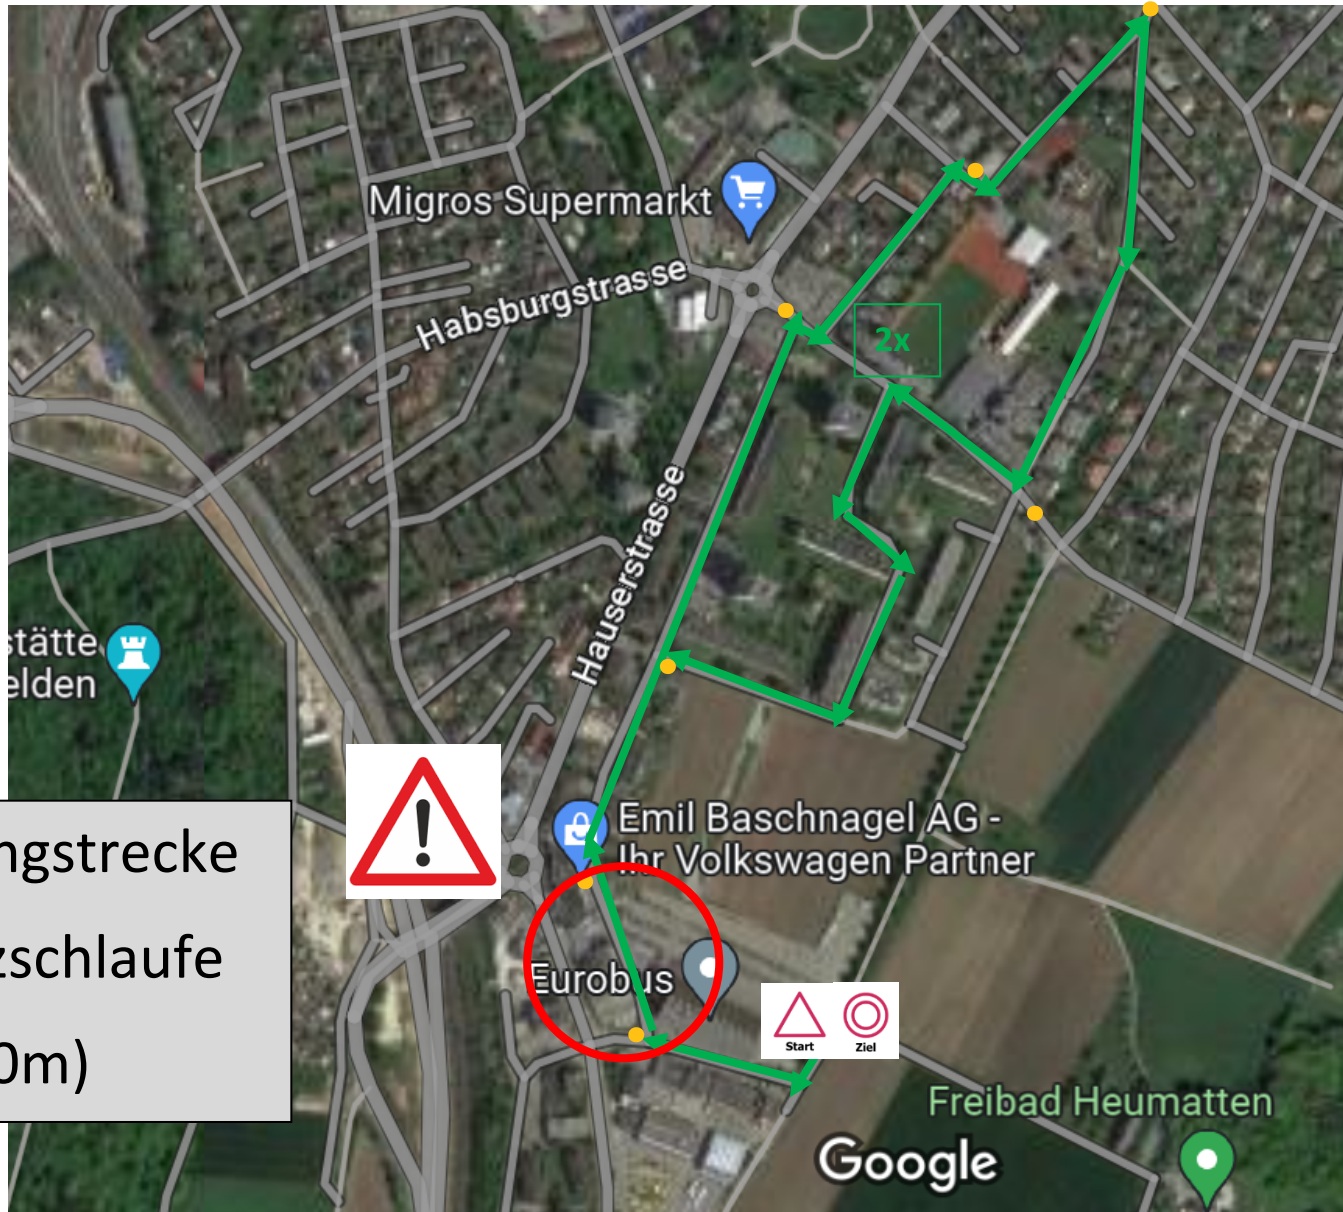

SCHWEIZERISCHER SCHULSPORTTAG

JOURNÉE SUISSE DE SPORT SCOLAIRE | GIORNATA SVIZZERA DELLO SPORT SCOLASTICO

Mountainbikestrecke
2x 4000m

SCHWEIZERISCHER SCHULSPORTTAG

JOURNEE SUISSE DE SPORT SCOLAIRE | GIORNATA SVIZZERA DELLO SPORT SCOLASTICO

Inlineskatingstrecke
Mit Zusatzschlaufe
(4700m)

Mit Zusatzrunde
4700m

SCHWEIZERISCHER SCHULSPORTTAG

JOURNÉE SUISSE DE SPORT SCOLAIRE | GIORNATA SVIZZERA DELLO SPORT SCOLASTICO

Laufstrecke

2x 1900m

+ 200m Schlusssprint